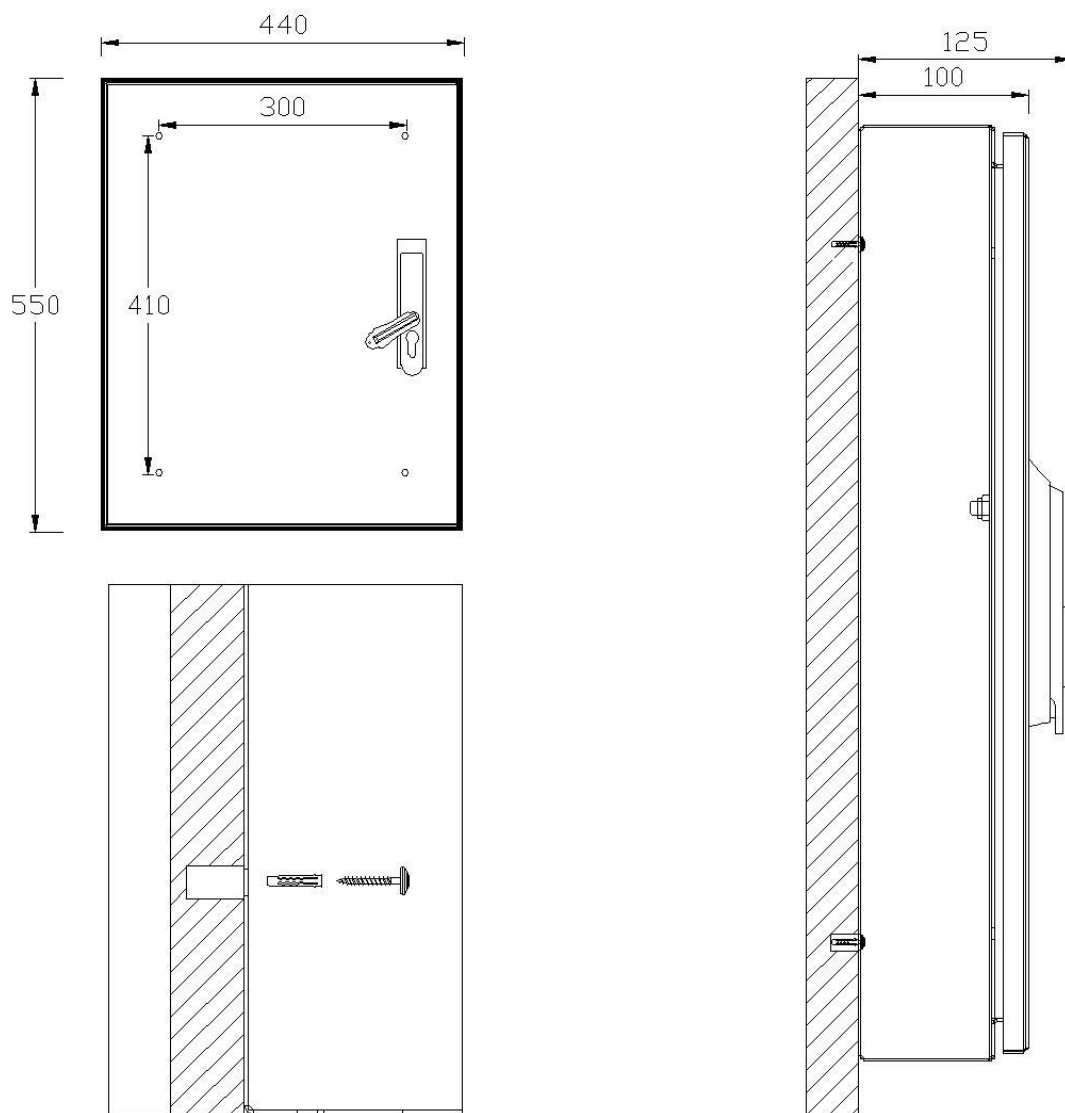

Montageanleitung

Wandschrank Innen A3 PHZ (Art.Nr.: 1004001)

(Beipack: 4x Spenglerschraube 4,5x45 mit A2 Dichtscheibe, 4x Nypondübel 6x30, 1x Senkschraube M5x16, Folienaufkleber „Feuerwehrpläne“ gemäß DIN 4066)

Profilhalbzylinder auf 90 ° bei Schlüsselabzug einstellen.