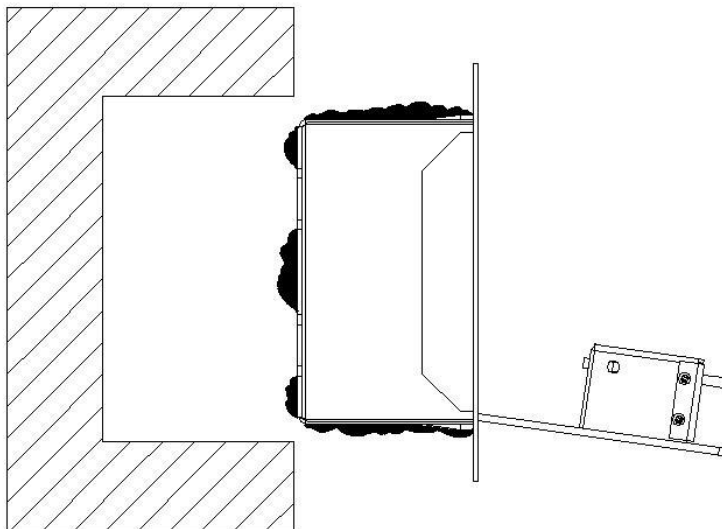

## Montageanleitung Unterputz

Schlüsseldepot Standard (Art.Nr.: 2005001 + 2005616)

(Beipack: 1 x Schlitzschraube M5x30)