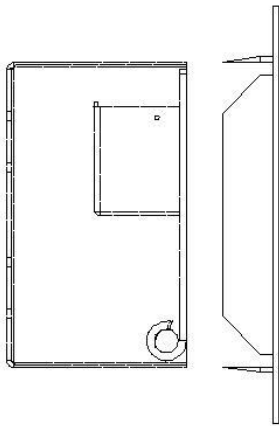

## Montageanleitung Unterputz

Schlüsseldepot Standard (Art.Nr.: 2005001 + 2005616)

(Beipack: 1 x Schlitzschraube M5x30)