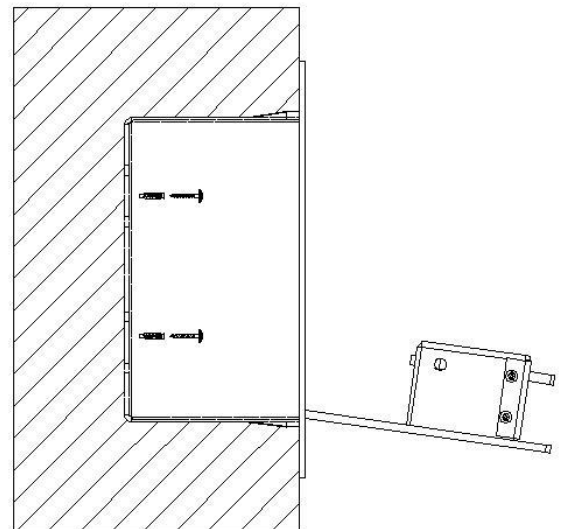

## Montageanleitung Unterputz

Schlüsseldepot Standard (Art.Nr.: 2005001 + 2005616)

(Beipack: 1 x Schlitzschraube M5x30)