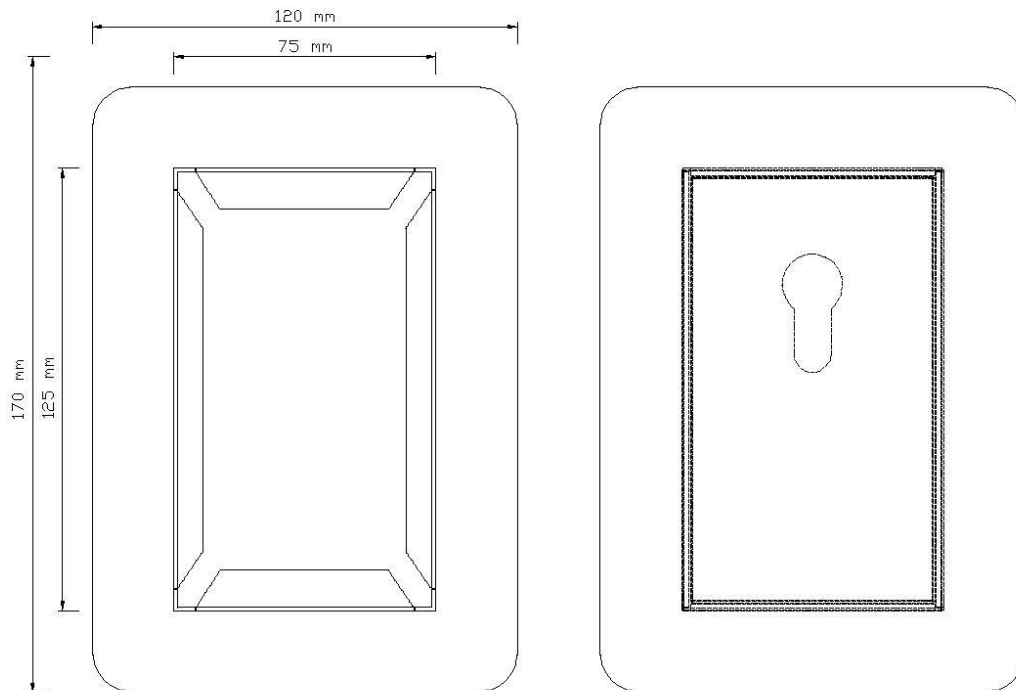

Blendrahmen für SD Standard (Art.Nr.: 2005616)

Als Zubehör zur Unterputzmontage für Schlüsseldepot Standard, ideal um die Mauerfuge abzudecken.

Produkteigenschaften:

- Maße Außen HxBxT: 170x120x1 mm
- Maße Innen HxBxT: 125x75x1 mm
- Material Edelstahl 1 mm
- Farbe: V2A Natur
- Gewicht: 0,5 kg
- Unterputzmontage, horizontal / vertikal